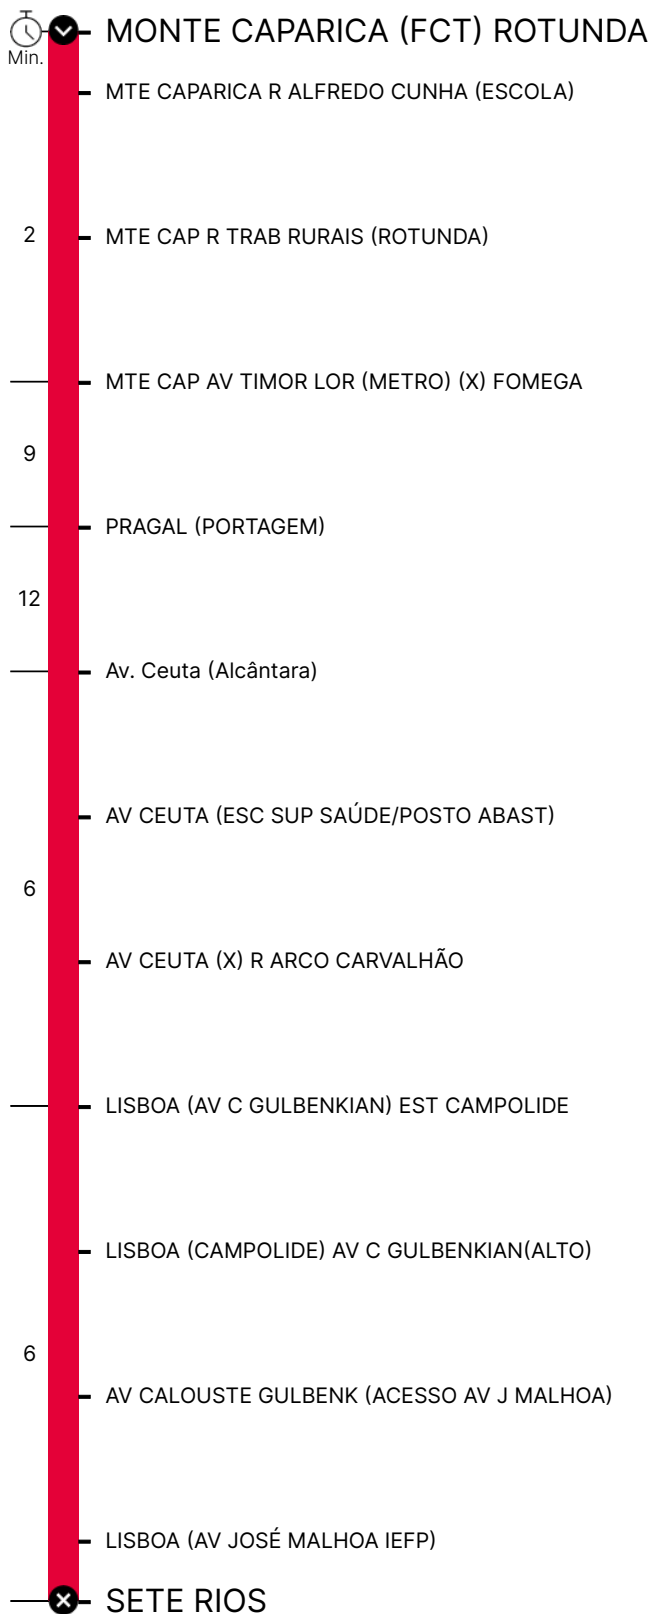

Percurso

Horário previsto de passagem

COD. 020317 / 01.07.2023

- P Linha Próxima
- L Linha Longa
- R Linha Rápida
- T Linha Turística
- M Linha Mar
- I Linha Inter-Regional