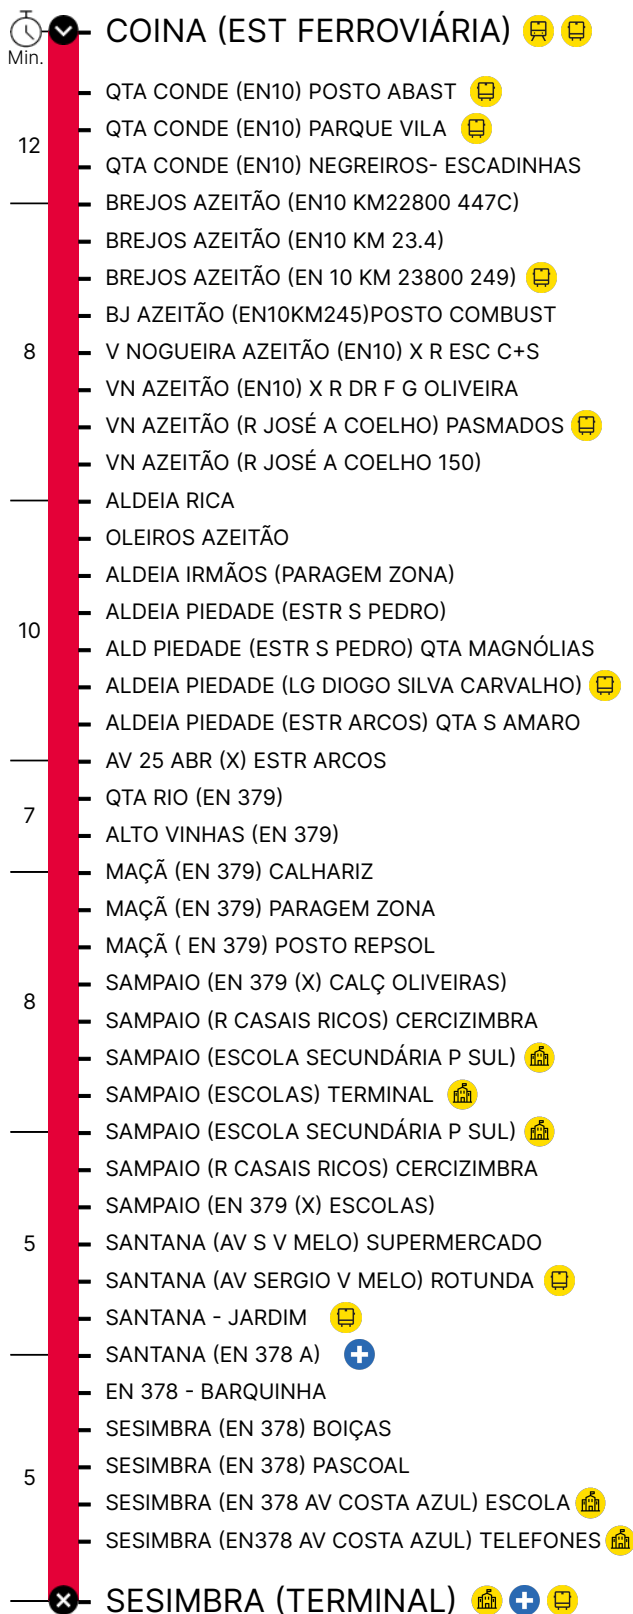

Percurso

Horário previsto de passagem

COD. 140027 / 10.10.2022

Período Escolar

Dias Úteis

Hora	4	5	6	7	8	9	10	11	12	13	14	15	16	17	18	19	20	21	22	23	24	1	
Min.				00	00	00	00	00	00	20	20	20	20	00	00	20							

Período de Férias Escolares

Dias Úteis

Hora	4	5	6	7	8	9	10	11	12	13	14	15	16	17	18	19	20	21	22	23	24	1	
Min.				00	00	00	00	00	00	20	20	20	20	00	00	20							

Sábados

Hora	4	5	6	7	8	9	10	11	12	13	14	15	16	17	18	19	20	21	22	23	24	1	
Min.				00	30	30	30	30	30	30	30	30	30	30	30	30							

Domingos e Feriados

Hora	4	5	6	7	8	9	10	11	12	13	14	15	16	17	18	19	20	21	22	23	24	1	
Min.				00	30	30	30	30	30	30	30	30	30	30	30								

Período de Verão

Dias Úteis

Hora	4	5	6	7	8	9	10	11	12	13	14	15	16	17	18	19	20	21	22	23	24	1	
Min.				00	00	00	00	00	00	20	20	20	20	00	00	20							

a) Não Circula por Sampaio (Escolas)

- Linha Próxima
- Linha Longa
- Linha Rápida
- Linha Turística
- Linha Mar
- Linha Inter-Regional

- Comboio
- Autocarro
- Escola
- C. Saúde