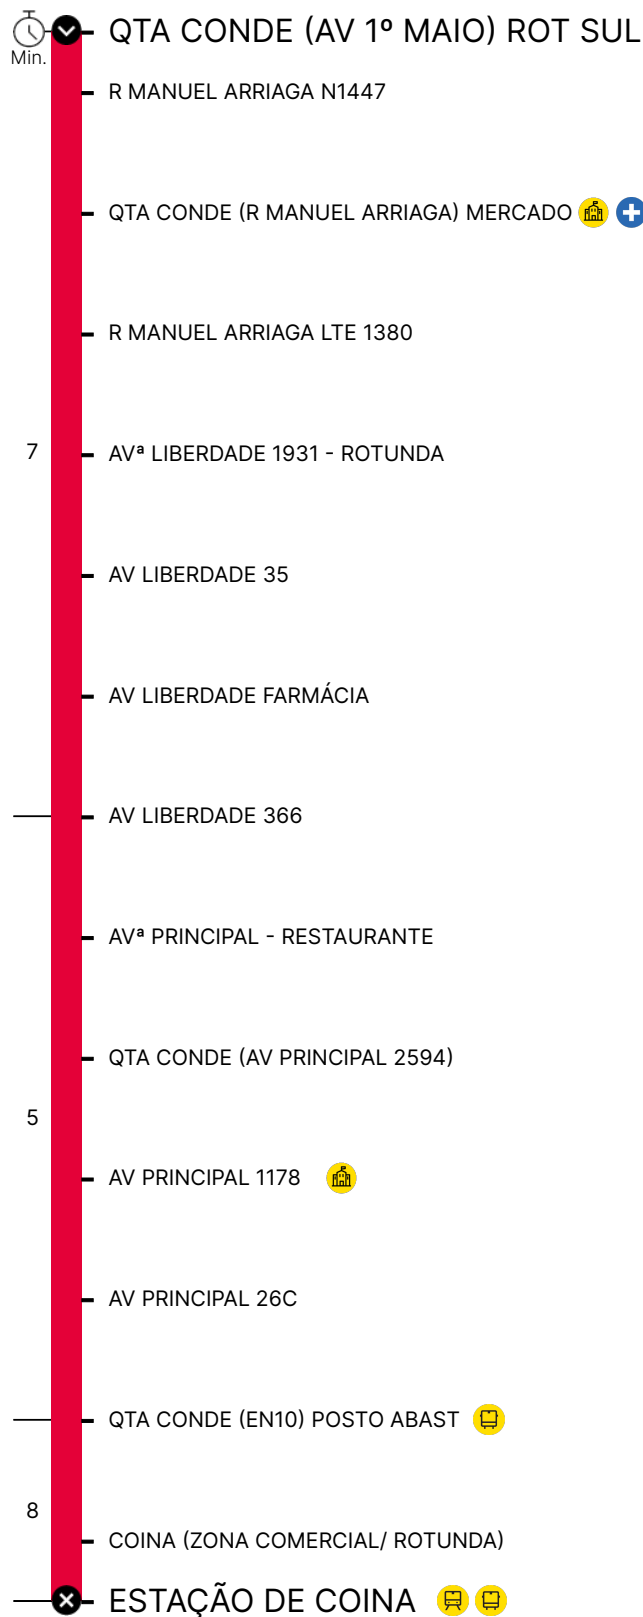

Percurso

Horário previsto de passagem

COD. 150533 / 10.10.2022

Período Escolar

Dias Úteis

Hora	4	5	6	7	8	9	10	11	12	13	14	15	16	17	18	19	20	21	22	23	24	1	
Min.			15	10	10																		
				50	30																		

Sábados

Hora	4	5	6	7	8	9	10	11	12	13	14	15	16	17	18	19	20	21	22	23	24	1	
Sem tempos de passagem																							

Domingos e Feriados

Hora	4	5	6	7	8	9	10	11	12	13	14	15	16	17	18	19	20	21	22	23	24	1	
Sem tempos de passagem																							

Período de Férias Escolares

Dias Úteis

Hora	4	5	6	7	8	9	10	11	12	13	14	15	16	17	18	19	20	21	22	23	24	1	
Min.			15	10	10																		
				50	30																		

Sábados

Hora	4	5	6	7	8	9	10	11	12	13	14	15	16	17	18	19	20	21	22	23	24	1	
Sem tempos de passagem																							

- Linha Próxima
- Linha Longa
- Linha Rápida
- Linha Turística
- Linha Mar
- Linha Inter-Regional

- Escola
- C. Saúde
- Autocarro
- Comboio