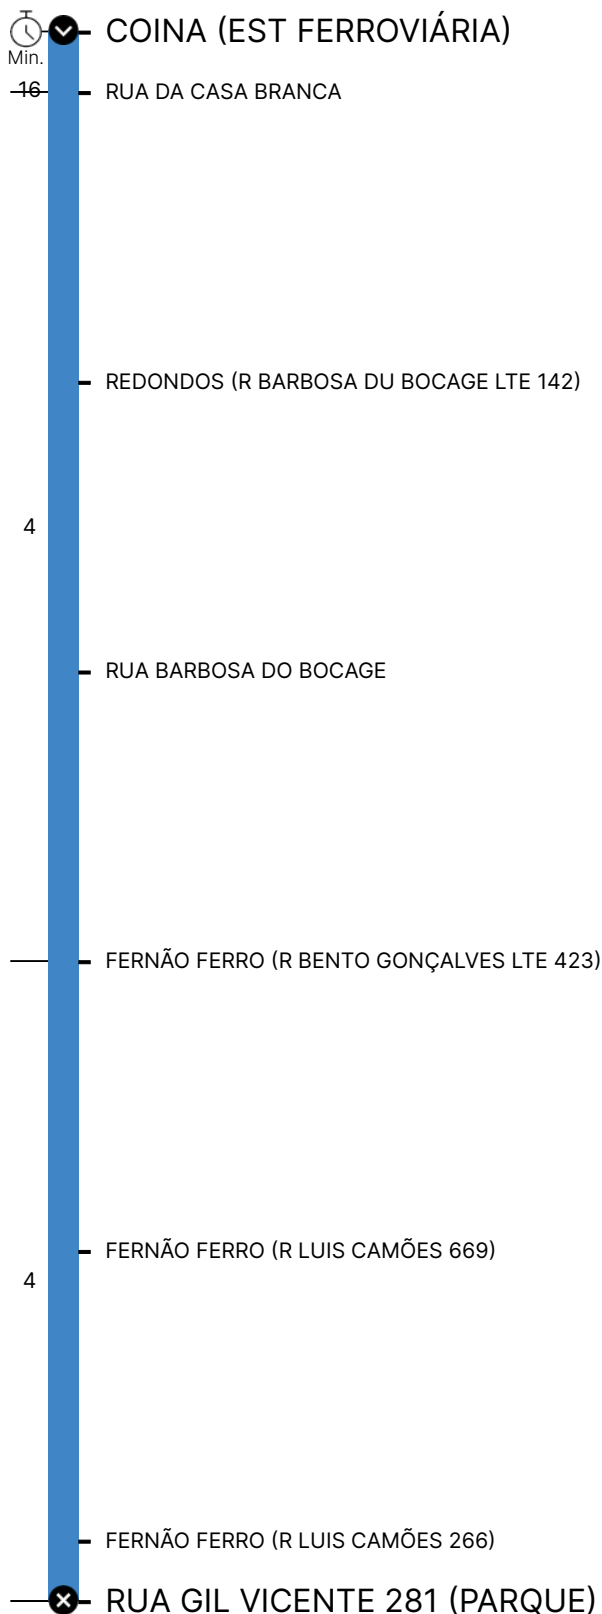

Percurso

Horário previsto de passagem

COD. 140027 / 01.07.2023

Período Escolar

Dias Úteis

Hora	4	5	6	7	8	9	10	11	12	13	14	15	16	17	18	19	20	21	22	23	24	1
Min.				25	30	30	45			20		25	45	30	30	00						45

Sábados

Hora	4	5	6	7	8	9	10	11	12	13	14	15	16	17	18	19	20	21	22	23	24	1
------	---	---	---	---	---	---	----	----	----	----	----	----	----	----	----	----	----	----	----	----	----	---

Sem tempos de passagem

Domingos e Feriados

Hora	4	5	6	7	8	9	10	11	12	13	14	15	16	17	18	19	20	21	22	23	24	1
------	---	---	---	---	---	---	----	----	----	----	----	----	----	----	----	----	----	----	----	----	----	---

Sem tempos de passagem

Período de Férias Escolares

Sem tempos de passagem

- P** Linha Próxima
- L** Linha Longa
- R** Linha Rápida
- T** Linha Turística
- M** Linha Mar
- I** Linha Inter-Regional